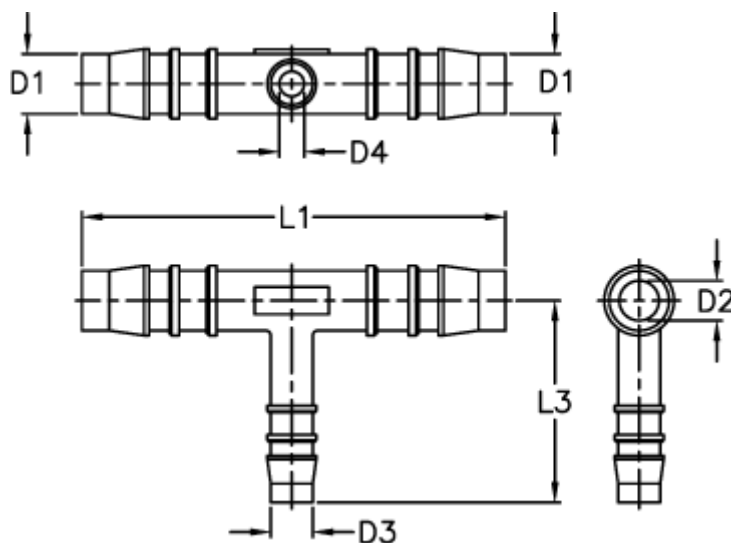

Varenummer: 027618912010

Beskrivelse: Norma slangestuds TRS 12 - 10 - 12

Mål

$D1 = 12$

$D2 = 8.6$

$D3 = 10$

$D4 = 7.0$

$L1 = 69$

$L3 = 33.0$